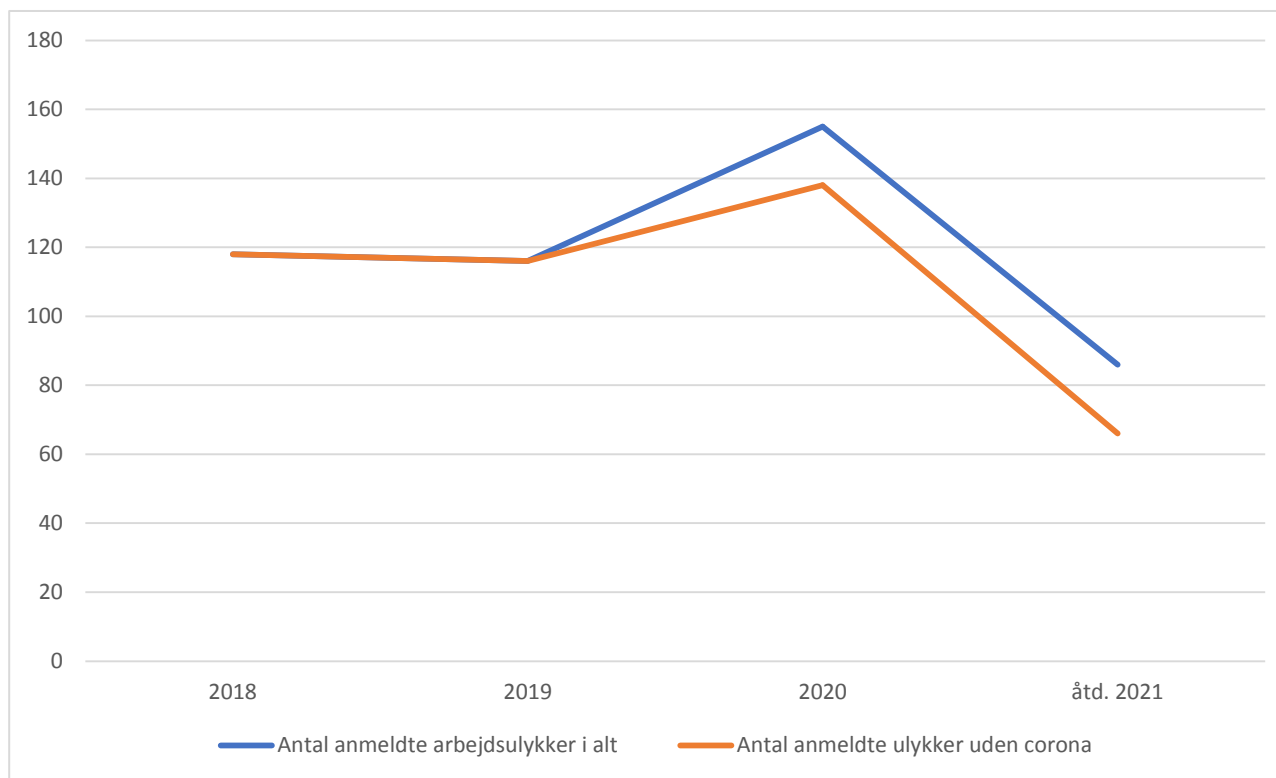

Anmeldte arbejdsulykker 2018 – 2021 åtd.

Anmeldte arbejdsulykker indenfor vold og trusler 2018 - 2021 åtd.

* Kategorier medtaget: Udsat for fysisk vold, udsat for psykisk vold, udsat for trusler, samt vold - andet.