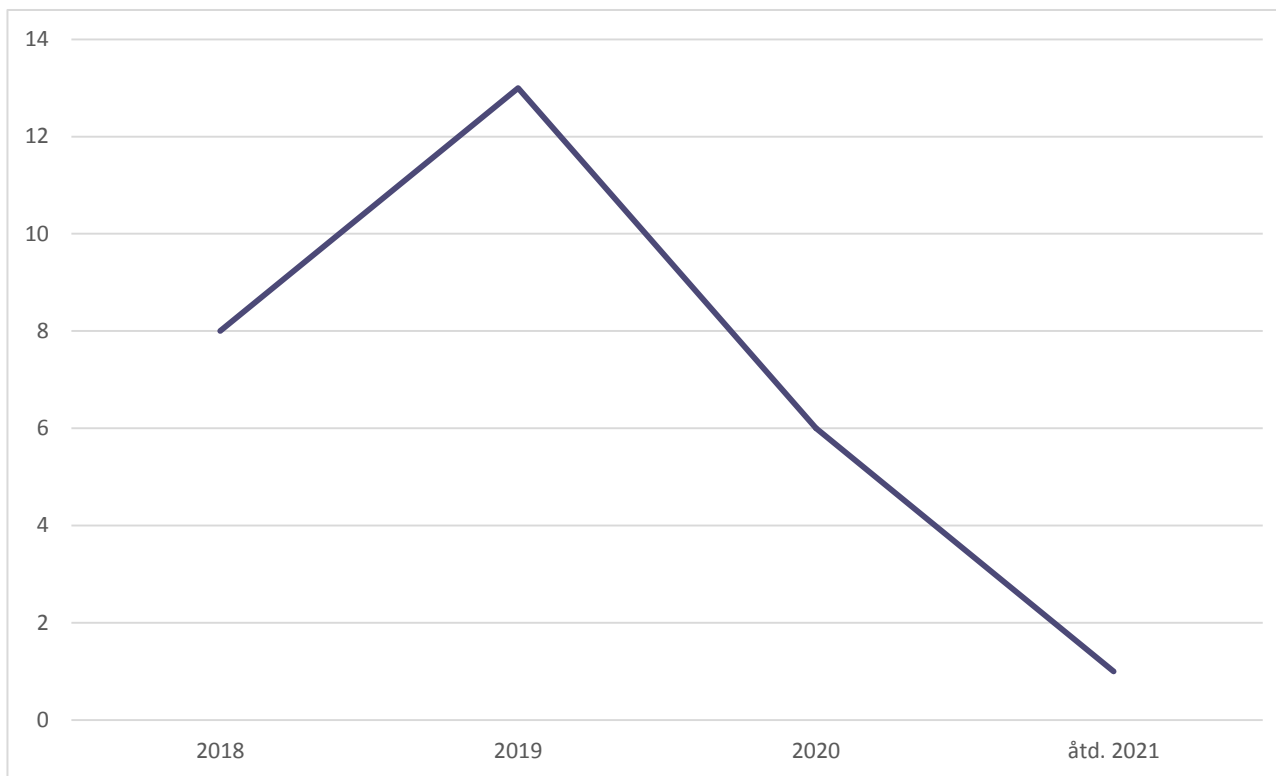

Anmeldte arbejdsulykker 2018 – 2021 åtd.

Anmeldte arbejdsulykker indenfor vold og trusler 2018 - 2021 åtd.

* Kategorier medtaget: Udsat for fysisk vold, udsat for psykisk vold, udsat for trusler, samt vold - andet.

Anmeldte nærvedhændelser

2018 - 2021 åtd.